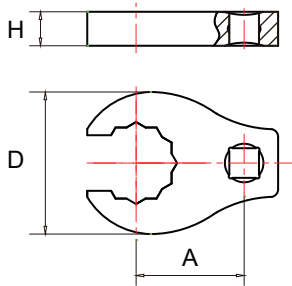

QOD Series Square Hole Open Box End

For Ratchet Head Torque Wrenches

QOD Model Metric

Item No.	Ring Size mm	Square Hole	A mm	H mm	D mm	Weight g
QOD17	7	1/4"	17.5	8	22	48
QOD18	8	1/4"	17.5	8	22	48
QOD19	9	1/4"	17.5	8	24	52.5
QOD110	10	1/4"	17.5	8	26	54
QOD111	11	1/4"	17.5	8	28.7	56
QOD112	12	1/4"	17.5	8	28.7	56
QOD113	13	1/4"	17.5	8	28.7	56
QOD114	14	1/4"	17.5	8	33	67.5
QOD119	19	1/4"	20	8	35.5	75
QOD27	7	3/8"	25	8	22	42
QOD28	8	3/8"	25	8	22	42.5
QOD29	9	3/8"	25	8	22	46
QOD210	10	3/8"	25	8	22	50
QOD211	11	3/8"	25	8	26	50
QOD213	13	3/8"	30	8	32	60
QOD214	14	3/8"	30	8	33	60
QOD215	15	3/8"	30	8	36	90
QOD216	16	3/8"	30	8	36	90
QOD217	17	3/8"	30	11	42	130
QOD218	18	3/8"	30	11	42	130
QOD219	19	3/8"	30	11	42	130
QOD220	20	3/8"	35	11	44.6	132
QOD221	21	3/8"	35	11	45.9	132
QOD222	22	3/8"	35	11	45.9	135
QOD223	23	3/8"	35	11	46	135
QOD224	24	3/8"	35	11	46	135
QOD225	25	3/8"	35	11	48.5	145
QOD226	26	3/8"	35	11	52	155
QOD227	27	3/8"	35	11	52	155

Item No.	Ring Size mm	Square Hole	A mm	H mm	D mm	Weight g
QOD314	14	1/2"	35	14	33	158
QOD317	17	1/2"	35	14	35	160
QOD320	20	1/2"	40	14	42	165
QOD321	21	1/2"	40	14	42	165
QOD322	22	1/2"	40	14	43	170
QOD324	24	1/2"	40	14	48	175
QOD328	28	1/2"	40	14	60	265
QOD330	30	1/2"	40	14	60	265
QOD332	32	1/2"	40	14	67	295
QOD334	34	1/2"	45	14	70	305
QOD336	36	1/2"	45	14	70	305
QOD338	38	1/2"	50	14	70	305
QOD340	40	1/2"	50	14	76	315
QOD341	41	1/2"	50	14	76	315
QOD342	42	1/2"	50	14	76	315
QOD346	46	1/2"	50	14	76	315
QOD350	50	1/2"	50	14	86	330
QOD446	46	3/4"	55	23	95	330
QOD450	50	3/4"	55	23	98	345
QOD455	55	3/4"	60	23	106	360
QOD460	60	3/4"	65	23	114	375
QOD465	65	3/4"	68	23	122	380
QOD470	70	3/4"	70	23	128	385
QOD475	75	3/4"	72	23	135	390
QOD480	80	3/4"	75	23	142	395
QOD490	90	3/4"	80	23	154	400
QOD495	95	3/4"	85	23	160	425
QOD532	32	1"	55	28	60.5	320
QOD536	36	1"	55	28	65.2	330