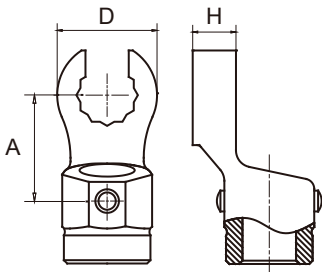

QOR Series Round Hole Open Box End

For Round Holder Head Torque Wrenches

QOR Model

Metric

Item No.	Ring Size mm	Opening Size mm	Round Hole mm	A mm	H mm	D mm	Weight g
QORI26	6	4.5	φ 12	20.5	5	17	76
QORI27	7	5	φ 12	20.5	5	17	74
QORI28	8	6	φ 12	20.5	5	17	72
QORI29	9	6.5	φ 12	20.5	5	18.5	72
QORI210	10	7.1	φ 12	20.5	5	20	72
QORI211	11	8.6	φ 12	20.5	5	21.5	72
QORI212	12	9	φ 12	20.5	5	23	72
QORI67	7	5	φ 16	31.8	9	16	85
QORI68	8	6	φ 16	31.8	9	18	88
QORI69	9	6.5	φ 16	31.8	10	20	92
QORI610	10	7.1	φ 16	31.8	12	22	97
QORI611	11	8.6	φ 16	31.8	12	22	102
QORI612	12	9	φ 16	31.8	12	24	107
QORI613	13	10	φ 16	31.8	12	25	112
QORI614	14	11	φ 16	31.8	13	27	118
QORI615	15	11.5	φ 16	31.8	13	29	125
QORI616	16	13	φ 16	31.8	13	30	130
QORI617	17	14	φ 16	31.8	13	31.5	137
QORI618	18	14.8	φ 16	31.8	13	33	143
QORI619	19	15.8	φ 16	31.8	13	34.5	150
QORI620	20	16	φ 16	31.8	16	35.5	170
QORI621	21	16.2	φ 16	31.8	16	35.5	170
QORI622	22	17	φ 16	31.8	16	37	170
QORI623	23	18	φ 16	31.8	16	38.5	170
QORI624	24	18.5	φ 16	31.8	16	40	170
QORI625	25	19	φ 16	31.8	16	41	170
QORI626	26	19.3	φ 16	31.8	16	42	170
QORI627	27	20	φ 16	31.8	16	44	170
QORI628	28	21	φ 16	31.8	16	48	170
QORI629	29	21.5	φ 16	31.8	16	48	170
QORI630	30	22	φ 16	31.8	16	48	170
QORI631	31	23	φ 16	31.8	16	51	170
QORI632	32	24	φ 16	31.8	16	51	170
QORI636	36	27	φ 16	41.8	16	65	200
QORI641	41	30	φ 16	51.8	18	75	220
QORI646	46	31	φ 16	51.8	18	82	235
QORI650	50	34	φ 16	51.8	18	90	255
QORI660	60	41	φ 16	61.8	18	91	260
QOR2250	50	34	φ 22	56	25	98	1300
QOR2260	60	41	φ 22	65	25	100	1350

QOYR Model

English

Item No.	Ring Size	Opening Size mm	Round Hole mm	A mm	H mm	D mm	Weight g
QOYR1608	1/4"	4.5	φ 16	31.8	9	16	85
QOYR1616	1/2"	9.8	φ 16	31.8	12	25	112
QOYR1618	9/16"	11.2	φ 16	31.8	13	29	125
QOYR1620	5/8"	13	φ 16	31.8	13	30	130
QOYR1622	11/16"	14.4	φ 16	31.8	13	33	143
QOYR1624	3/4"	15.9	φ 16	31.8	13	34.5	150
QOYR1626	13/16"	16	φ 16	31.8	16	35.5	170
QOYR1628	7/8"	17	φ 16	31.8	16	37	170
QOYR1630	15/16"	18.3	φ 16	31.8	16	40	170
QOYR1632	1"	19.3	φ 16	31.8	16	42	170
QOYR1634	1 1/16"	20	φ 16	31.8	16	45	170
QOYR1636	1 1/8"	21.2	φ 16	31.8	16	45	170
QOYR1640	1 1/4"	23.4	φ 16	31.8	16	51	170
QOYR1646	1 7/16"	27.1	φ 16	41.8*	16	65	200
QOYR1648	1 1/2"	28	φ 16	41.8*	16	70	210
QOYR1652	1 5/8"	30.6	φ 16	51.8*	18	75	220
QOYR1656	1 3/4"	31	φ 16	51.8*	18	82	235
QOYR1664	2"	34	φ 16	51.8*	18	90	255
QOYR2246	1 7/16"	27	φ 22	56	25	73.5	1150
QOYR2248	1 1/2"	28	φ 22	56	25	73.5	1180
QOYR2252	1 5/8"	30	φ 22	56	25	83	1200
QOYR2256	1 3/4"	31	φ 22	56	25	84	1250
QOYR2264	2"	34	φ 22	56	25	98	1300

* marks are special fittings, you should adjust the torque according to torque wrench manual